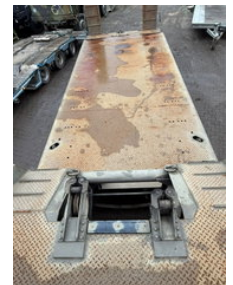

Empl TLÜ/S 30L Lowbed 3 Axle Full Steel Spring Suspension 12 Tyre Good Condition

Allgemeine Merkmale

Preis	€ 18.950
Marke	Empl
Unterkategorie	Tieflader
Baujahr	1997
Datum der Erstzulassung	30-12-1997
Zustand	Gebraucht
Allgemeiner Zustand	Gut
Referenz	EMPL

Empl TLÜ/S 30L Lowbed 3 Axle Full Steel Spring Suspension 12 Tyre Good Condition

Technische Spezifikationen

Anzahl der Achsen 3

Beschreibung

EMPL TLÜ/S 30L Lowbed 3 Axle FULL SPRING SUSPENSION 12 Tyre's 275 WIDE Very clean and strong trailer FOR MORE INFO: WWW.KALILEXPORT.COM Sales Department : 00 31 6 82 06 26 95

Zubehör

- Full Spring Suspension