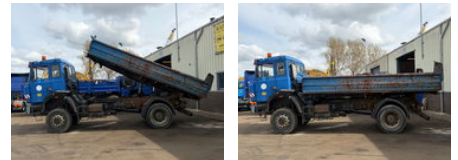

Iveco 180.25 Kipper 4x4 Manual Gearbox Big Axle Full Steel Suspension Good Condition

Allgemeine Merkmale

| | |
|-------------------------|------------|
| Preis | € 9.950 |
| Marke | Iveco |
| Unterkategorie | Kipper |
| Zählerstand | 396.916km |
| Baujahr | 1992 |
| Datum der Erstzulassung | 09-04-1992 |
| Zustand | Gebraucht |
| Allgemeiner Zustand | Gut |
| Kraftstoff | Diesel |
| Referenz | 2714 |

Eigenschaften

Kabine

Nee

Iveco 180.25 Kipper 4x4 Manual Gearbox Big Axle Full Steel Suspension Good Condition

Technische Spezifikationen

| | |
|---------------------|----------------|
| Anzahl der Achsen | 2 |
| Achsenkonfiguration | 4x4 |
| Übertragung | Schaltgetriebe |
| Vermögenswerte | 250hp |

Beschreibung

Iveco Magirus 180.25 Kipper 4x4 V8 Engine Manuel Gearbox Full Steel Suspension Big Axle's 6 Tyre's Power Steering Very clean and strong truck We can ship this truck to all destinations FOR MORE INFO: WWW.KALILEXPORT.COM Sales: 00 31 6 82 06 26 95