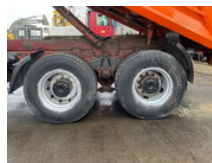

Iveco 340-34 Kipper 8x4 Big Axle's Full Spring Suspension V8 Manuel Gearbox ZF Top Condition

Allgemeine Merkmale

Preis	€ 14.950
Marke	Iveco
Unterkategorie	Kipper
Kilometerstand	375.325km
Baujahr	1993
Datum der Erstzulassung	01-04-1993
Zustand	Gebraucht
Allgemeinzustand	Gut
Kraftstoff	Diesel
Referenz	2532

Eigenschaften

Kabine

Nein

Iveco 340-34 Kipper 8x4 Big Axle's Full Spring Suspension V8 Manuel Gearbox ZF Top Condition

Technische Spezifikationen

Anzahl der Achsen	4
Achsenkonfiguration	8x4
Übertragung	Handgeschenk
Motorleistung	340hp

Beschreibung

Iveco 340-34 Kipper Manuel Gearbox ZF Full Steel Suspension Big Axle's 8x4 Power Steering 12 Tyre's Big Steel Kipper V8 Engine Very clean and strong truck We can ship this truck to all destinations FOR MORE INFO: WWW.KALILEXPORT.COM Sales Department: 00 31 6 82 06 26 95