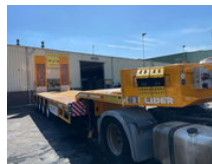

Lider LD07 Low Bed 4 Axle Full Spring 86 Ton Loading !Price Per Unit! New Unused

Allgemeine Merkmale

Preis	€ 43.900
Marke	Lider
Unterkategorie	Satteltiefloader
Baujahr	2025
Datum der Erstzulassung	01-01-2025
Zustand	Gebraucht
Allgemeinzustand	Sehr gut
Referenz	1906

Eigenschaften

GWV 86.000kg

Lider LD07 Low Bed 4 Axle Full Spring 86 Ton Loading !Price Per Unit! New Unused

Technische Spezifikationen

Anzahl der Achsen 4

Beschreibung

Lider LD07 Brand New UNUSED Heavy Duty Low Loader Port Char 4 Axle Total Length 13 meter Bed Length 10 Meter Bed Width 3meter fix extendable 1 meter (50cm per side) Bed High 1 meter G.V.W. 86000 KG 3M Width FULL SPRING SUSPENSION 16 Tyre's Hydraulic Ramps with own pump ! R22.5 Tyre's New Trailer FOR MORE INFO: WWW.KALILEXPORT.COM