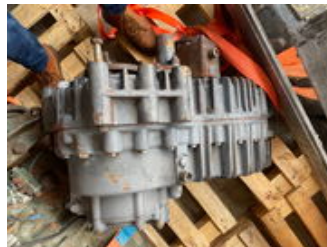

Mercedes-Benz Boite de Transfer Reduktor

Allgemeine Merkmale

Marke	Mercedes-Benz
Unterkategorie	Verteilergetriebe
Zustand	Gebraucht
Allgemeinzustand	Gut

Mercedes-Benz Boite de Transfer Reduktor

Beschreibung

Mercedes-Benz Boite de Transfer Reduktor FOR 4X4 6X6 8X8

Zubehör