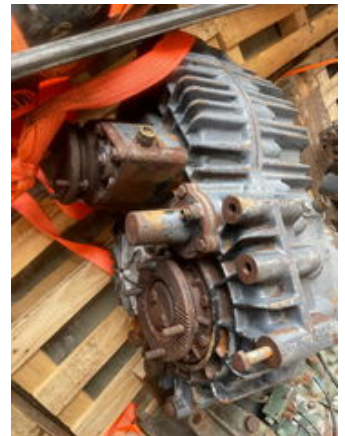

Mercedes-Benz Boite de Transfer Reduktor

Allgemeine Merkmale

Marke	Mercedes-Benz
Unterkategorie	Verteilergetriebe
Zustand	Gebraucht
Allgemeinzustand	Gut

Mercedes-Benz Boite de Transfer Reduktor

Beschreibung

Mercedes-Benz Boite de Transfer Reduktor FOR 4X4 6X6 8X8

Zubehör