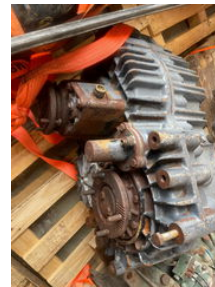

Mercedes-Benz Boite de Transfer Reduktor

Allgemeine Merkmale

Marke	Mercedes-Benz
Unterkategorie	Verteilergetriebe
Zustand	Gebraucht
Allgemeinzustand	Gut

Mercedes-Benz Boite de Transfer Reduktor

Beschreibung

Mercedes-Benz Boite de Transfer Reduktor FOR 4X4 6X6 8X8

Zubehör