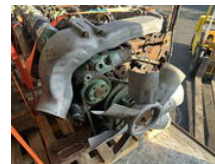

# Mercedes-Benz OM423 V10 Truck Engine For 2636 Good Condition NR55

## Allgemeine Merkmale

Marke	Mercedes-Benz
Unterkategorie	Motor
Baujahr	1990
Zustand	Gebraucht
Allgemeinzustand	Gut
Referenz	NR55

## Beschreibung

Mercedes-Benz V10 Engine OM423 Complete with starter and pump Running Video Available TRUCK ENGINE FOR MORE INFO:  
[WWW.KALILEXPORT.COM](http://WWW.KALILEXPORT.COM)