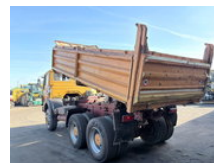

# Mercedes-Benz SK 2636 Kipper 6x4 Full Steel Suspension Manual Gearbox ZF Big Axle Good Condition

## Allgemeine Merkmale

Preis	€ 18.950
Marke	Mercedes-Benz
Model	SK
Unterkategorie	Kipper
Kilometerstand	263.160km
Baujahr	1985
Datum der Erstzulassung	27-12-1985
Zustand	Gebraucht
Allgemeinzustand	Gut
Kraftstoff	Diesel
Referenz	2762