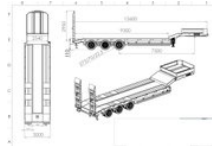

Onder Low Bed 3 Axle Full Spring 60 Ton Loading ! New Unused

Allgemeine Merkmale

Preis	€ 35.900
Marke	Onder
Unterkategorie	Satteltieflader
Baujahr	2026
Datum der Erstzulassung	01-01-2026
Zustand	Gebraucht
Allgemeiner Zustand	Sehr gut
Referenz	Lowbed 3

Eigenschaften

Zulässiges Gesamtgewicht 60.000kg

Onder Low Bed 3 Axle Full Spring 60 Ton Loading ! New Unused

Technische Spezifikationen

Anzahl der Achsen

4

Beschreibung

Lider LD07 Brand New UNUSED Heavy Duty Low Loader Port Char 4 Axle Total Length 13 meter Bed Length 10 Meter Bed Width 3meter fix extendable 1 meter (50cm per side) Bed High 1 meter G.V.W. 86000 KG 3M Width FULL SPRING SUSPENSION 16 Tyre's Hydraulic Ramps with own pump ! R22.5 Tyre's New Trailer FOR MORE INFO: WWW.KALILEXPORT.COM