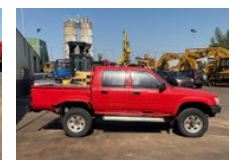

## Toyota HiLux Pick-Up Truck - 4x4 - Manual Gearbox - Diesel 6 Cilinder - Double Cab - Good Condition

### Allgemeine Merkmale

Preis	€ 8.950
Marke	Toyota
Modell	HiLux
Unterkategorie	Pick-up
Zählerstand	260.509km
Baujahr	1995
Datum der Erstzulassung	23-06-1995
Farbe	Rot
Zustand	Gebraucht
Allgemeiner Zustand	Gut
Kraftstoff	Diesel
Referenz	2875

# Toyota HiLux Pick-Up Truck - 4x4 - Manual Gearbox - Diesel 6 Cilinder - Double Cab - Good Condition