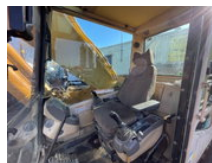

Caterpillar 345BL Serie II Track Excavator Only 10.000 Hours 50T. Good Condition

Caractéristiques générales

Prix	€ 53.950
Marque	Caterpillar
Sous-catégorie	Pelleteuse sur chenilles
Année de construction	2005
Heures affichées	10313
Condition	Utilisé
État général	Bien
Carburant	Diesel
Référence	2609
Marquage CE	Et

Propriétés

Poids unique 50.540kg

Caterpillar 345BL Serie II Track Excavator Only 10.000 Hours 50T. Good Condition

Spécifications techniques

Conduire

tracking

Description

Caterpillar 345BL Serie II Track Excavator Year: 2005 Hours: 10,000h only Weight: 50.540KG Work Lights Big Rock Bucket with Teeth Airconditioning Undercarriage is in very good condition 75%+! In good running condition Made in Belgium EUR 1 available Feel free to ask for Video and all pictures by whatsapp/email. MORE INFO: WWW.KALILEXPORT.COM Email: pierre@kalilexport.com Tel: 0031634866387 (Whatsapp) We can ship worldwide