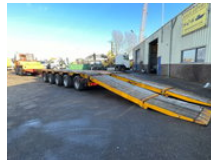

Goldhofer STZ-L5-54 Lowbed with Ramps 5 Axle 4 Steerin Axle Steel Suspension Extendable 70.000KG Good Condition

Caractéristiques générales

Prix	€ 32.950
Marque	Goldhofer
Sous-catégorie	Surbaissée
Année de construction	1999
Date de première inscription	17-12-1999
Condition	Utilisé
Conditions générales	Bien
Référence	2592

Caractéristiques

Longueur	15.100cm
Largeur	3.100cm

Goldhofer STZ-L5-54 Lowbed with Ramps 5 Axle 4 Steerin Axle Steel Suspension Extendable 70.000KG Good Condition

Spécifications techniques

Nombre d'axes

5

Description

Goldhofer STZ-L5-54 Lowbed 5 Axle 4 Steering Axle's 20 Tyre's 70.000KG Loading Ramps German Registration Extendable FOR
MORE INFO: WWW.KALILEXPORT.COM Sales Department: 00 31 6 82 06 26 95

Accessoires