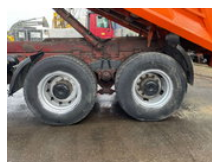

Iveco 340-34 Kipper 8x4 Big Axle's Full Spring Suspension V8 Manuel Gearbox ZF Top Condition

Caractéristiques générales

Prix	€ 14.950
Marque	Iveco
Sous-catégorie	Benne basculante
Relevé du compteur kilométrique	375.325km
Année de construction	1993
Date de première inscription	01-04-1993
Condition	Utilisé
Conditions générales	Bien
Carburant	Diesel
Référence	2532

Caractéristiques

Cabine No

Iveco 340-34 Kipper 8x4 Big Axle's Full Spring Suspension V8 Manuel Gearbox ZF Top Condition

Spécifications techniques

Nombre d'axes	4
Configuration des axes	8x4
Transmission	Porte-mains
Actifs	340hp

Description

Iveco 340-34 Kipper Manuel Gearbox ZF Full Steel Suspension Big Axle's 8x4 Power Steering 12 Tyre's Big Steel Kipper V8 Engine Very clean and strong truck We can ship this truck to all destinations FOR MORE INFO: WWW.KALILEXPORT.COM Sales Department: 00 31 6 82 06 26 95