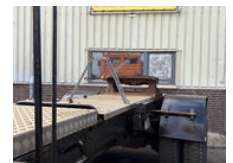

MAN 19.372 Tractor Kipper 4x4 Big Axle Full Steel Suspension Good Condition

Caractéristiques générales

Prix	€ 14.900
Marque	MAN
Mannequin	19.372
Sous-catégorie	Tracteur standard
Relevé du compteur kilométrique	223.690km
Année de construction	1992
Date de première inscription	22-11-1992
Couleur	Orange
Condition	Utilisé
Conditions générales	Bien
Carburant	Diesel
Référence	2702

MAN 19.372 Tractor Kipper 4x4 Big Axle Full Steel Suspension Good Condition

Spécifications techniques

Nombre d'axes	2
Configuration des axes	4x4
Transmission	Porte-mains
Actifs	372hp

Description

MAN 19.372 Tractor 4x4 Big Axle Manuel Gearbox Full Steel Suspension Power Steering 6 Tyre's Very clean and strong truck We can ship this truck to all destinations FOR MORE INFO: WWW.KALILEXPORT.COM Sales: 00 31 6 82 06 26 95