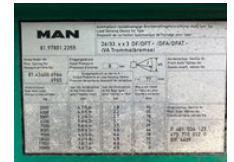

MAN 27.463 Tractor 6x6 Manual Gearbox Full Spring Suspension Mechanical Pump Good Condition

Caractéristiques générales

Prix	€ 22.500
Marque	MAN
Mannequin	27
Sous-catégorie	Tracteur standard
Relevé du compteur kilométrique	369.403km
Année de construction	1996
Date de première inscription	11-01-1996
Condition	Utilisé
Conditions générales	Bien
Carburant	Diesel
Référence	2703

Caractéristiques

Cabine

Cabine couchette

MAN 27 .463 Tractor 6x6 Manual Gearbox Full Spring Suspension Mechanical Pump Good Condition

Spécifications techniques

Nombre d'axes	3
Configuration des axes	6x6
Transmission	Porte-mains