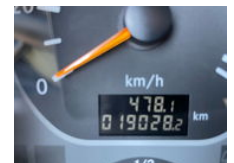

Mercedes-Benz Actros 2631 MP2 V6 Long Chassis 6x4 Manual Gearbox 19.000 KM Only Almost New

Caractéristiques générales

Marque	Mercedes-Benz
Mannequin	Actros 2631
Sous-catégorie	Châssis-cabine
Relevé du compteur kilométrique	19.028km
Année de construction	2006
Date de première inscription	30-08-2006
Condition	Utilisé
Conditions générales	Bien
Carburant	Diesel
Référence	1847

Mercedes-Benz Actros 2631 MP2 V6 Long Chassis 6x4 Manual Gearbox 19.000 KM Only Almost New

Spécifications techniques

Nombre d'axes	3
Configuration des axes	6x4
Transmission	Porte-mains

Description

Mercedes-Benz 2631 Actros MP2 Only 19.000 km like new! Ex Container Scanner ! Manual Gearbox V6 Long Chassis Full Spring Suspension 10 Tyre's Airconditioning year 2006 Truck is like new We can ship this truck to all destinations FOR MORE INFO: WWW.KALILEXPORT.COM