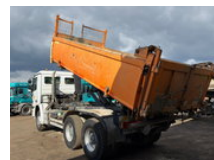

Mercedes-Benz Actros 3341 Kipper 6x4 Full Steel Suspension Big Axle EPS Gearbox 3 Pedal Airco Good Condition

Caractéristiques générales

Prix	€ 39.950
Marque	Mercedes-Benz
Mannequin	Actros 3341
Sous-catégorie	Benne basculante
Relevé du compteur kilométrique	416.821km
Année de construction	2009
Date de première inscription	29-01-2009
Condition	Utilisé
Conditions générales	Bien
Carburant	Diesel
Référence	2751

Caractéristiques

Cabine

Crewcab

Mercedes-Benz Actros 3341 Kipper 6x4 Full Steel Suspension Big Axle EPS Gearbox 3 Pedal Airco Good Condition

Spécifications techniques

Nombre d'axes	3
Configuration des axes	6x4
Transmission	Semi-automatique
Actifs	410hp

Description

Mercedes-Benz Actros 3341 Kipper 6x4 Full Steel Suspension EPS Gearbox Big Axle's 3 Pedals Airconditioning For More Info:
Www.Kalilexport.com Sales: 00 31 6 82 06 26 95

Accessoires

- Electric windows
- ESP
- Sièges à suspension pneumatique
- Passenger seat
- Radio/Cd/Audio system
- Phare de travail arriere
- Phare de travail avant
- Pare-brise avant
-
- Manuel Gearbox (EPS)
-
-
-
- Climatisation
- Fenêtres électriques
- Ressorts paraboliques
- Prise de force
-
-
-
-
-
-
-
-