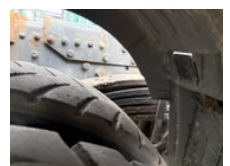

Mercedes-Benz Actros 4160 V8 Heavy Duty Tractor - Manual Gearbox - 8x4 - Big Axles - V8 - Full Steel Suspension - Sleeping Cabine - WSK 250 TON - TOP CONDITION

Caractéristiques générales

Prix	€ 45.950
Marque	Mercedes-Benz
Modèle	Actros 4160 V8
Sous-catégorie	Tracteur standard
relevé de compteur	763.092km
Année de construction	2004
Date de première inscription	20-09-2004
Couleur	Argent
Condition	Utilisé
État général	Très bien
Carburant	Diesel
Référence	2866

Propriétés

Cabine

Cabine double

Mercedes-Benz Actros 4160 V8 Heavy Duty Tractor - Manual Gearbox - 8x4 - Big Axles - V8 - Full Steel Suspension - Sleeping Cabine - WSK 250 TON - TOP CONDITION

Spécifications techniques

Nombre d'axes	4
Configuration des axes	8x4
Transmission	Boîte de vitesses manuelle
Actifs	600hp

Description

Mercedes-Benz Actros 4160 Heavy Duty Tractor Manual Gearbox 8x4 Big Axles V8 - 600 HP Full Steel Suspension Sleeping Cabine Airco TOP CONDITION