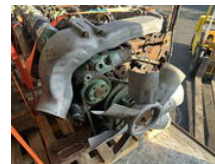

Mercedes-Benz OM423 V10 Truck Engine For 2636 Good Condition NR55

Caractéristiques générales

Marque	Mercedes-Benz
Sous-catégorie	Moto
Année de construction	1990
Condition	Utilisé
Conditions générales	Bien
Référence	NR55

Mercedes-Benz OM423 V10 Truck Engine For 2636 Good Condition NR55

Description

Mercedes-Benz V10 Engine OM423 Complete with starter and pump Running Video Available TRUCK ENGINE FOR MORE INFO:
WWW.KALILEXPORT.COM