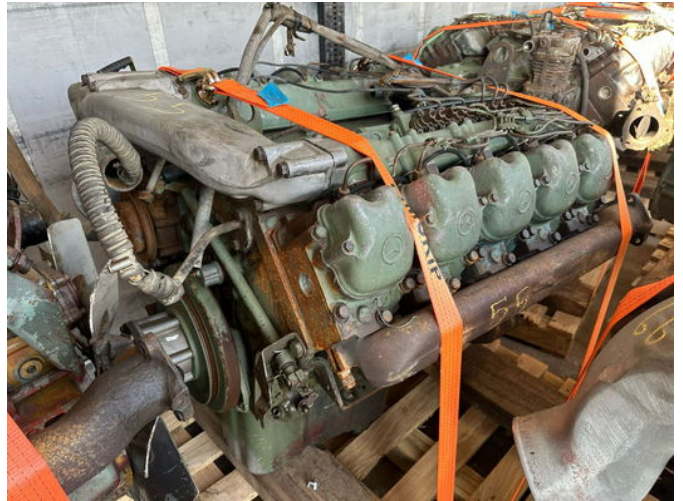

Mercedes-Benz OM423 V10 Truck Engine For 2636 Good Condition NR55

Caractéristiques générales

Marque	Mercedes-Benz
Sous-catégorie	Moto
Année de construction	1990
Condition	Utilisé
Conditions générales	Bien
Référence	NR55

Mercedes-Benz OM423 V10 Truck Engine For 2636 Good Condition NR55

Description

Mercedes-Benz V10 Engine OM423 Complete with starter and pump Running Video Available TRUCK ENGINE FOR MORE INFO:
WWW.KALILEXPORT.COM