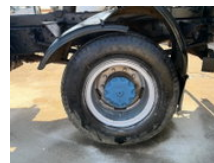

Mercedes-Benz SK 1922 Kipper 4x4 Manual Gearbox Big Axles Full Steel Suspension Good Condition

Caractéristiques générales

Prix	€ 16.950
Marque	Mercedes-Benz
Modèle	SK 1922
Sous-catégorie	Benne basculante
relevé de compteur	104.456km
Année de construction	1985
Date de première inscription	06-05-1985
Condition	Utilisé
État général	Bien
Carburant	Diesel
Référence	2812