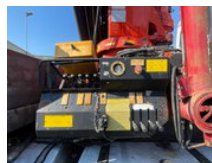

Palfinger PK52000 Remote Control 7x Extendable 4x Outriggers CRANE ONLY Good Condition

Caractéristiques générales

Prix	€ 35.000
Marque	Palfinger
Sous-catégorie	Grue auxiliaire
Année de construction	1998
Condition	Utilisé
État général	Bien
Référence	NR2673 Crane

Palfinger PK52000 Remote Control 7x Extendable 4x Outriggers CRANE ONLY Good Condition

Description

Palfinger PK52000 Crane Remote Control 4x Outriggers Year: 1998 Truck Crane 7x extendable PRICE FOR CRANE ONLY FOR
MORE INFO: WWW.KALILEXPORT.COM Sales Department: 00 31 6 82 06 26 95