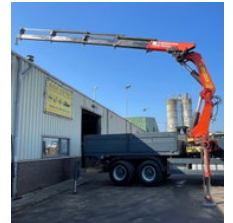

Palfinger PK52000 Remote Control 7x Extendable 4x Outriggers CRANE ONLY Good Condition

Caractéristiques générales

Prix	€ 35.000
Marque	Palfinger
Sous-catégorie	Grue auxiliaire
Année de construction	1998
Condition	Utilisé
État général	Bien
Référence	NR2673 Crane

Palfinger PK52000 Remote Control 7x Extendable 4x Outriggers CRANE ONLY Good Condition

Description

Palfinger PK52000 Crane Remote Control 4x Outriggers Year: 1998 Truck Crane 7x extendable PRICE FOR CRANE ONLY FOR
MORE INFO: WWW.KALILEXPORT.COM Sales Department: 00 31 6 82 06 26 95