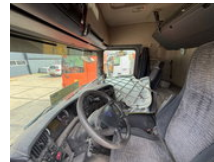

# Scania R420 Tractor Retarder Big Axle Opticruise 3 Pedal Kipper Hydraulic German Truck Good Condition

## Caractéristiques générales

Prix	€ 11.950
Marque	Scania
Mannequin	R420
Sous-catégorie	Tracteur standard
Relevé du compteur kilométrique	979.403km
Année de construction	2009
Date de première inscription	24-06-2009
Condition	Utilisé
Conditions générales	Bien
Carburant	Diesel
Référence	2747