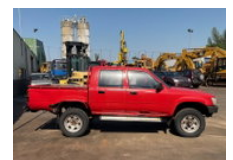

Toyota HiLux Pick-Up Truck - 4x4 - Manual Gearbox - Diesel 6 Cilinder - Double Cab - Good Condition

Caractéristiques générales

Prix	€ 8.950
Marque	Toyota
Modèle	HiLux
Sous-catégorie	Pickup particulier
relevé de compteur	260.509km
Année de construction	1995
Date de première inscription	23-06-1995
Couleur	Rouge
Condition	Utilisé
État général	Bien
Carburant	Diesel
Référence	2875

Propriétés

Nombre de portes

4

Toyota HiLux Pick-Up Truck - 4x4 - Manual Gearbox - Diesel 6 Cilinder - Double Cab - Good Condition

Spécifications techniques

Transmission	Boîte de vitesses manuelle
--------------	----------------------------

Actifs	120hp
--------	-------

Description

Toyota Hilux D-4D Pick Up Truck Manual Gearbox Steel Suspension 4x4 Diesel Engine Power Steering Radio / Audio Good Condition FOR MORE INFO : WWW.KALILEXPORT.COM Sales : 00 31 6 82 06 26 95