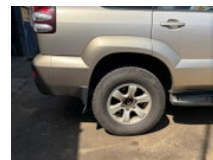

Toyota Land Cruiser GX - SUV - 4x4 - Automatic Gearbox - A/C - Power Windows - Power Steering - Good Condition

Caractéristiques générales

Prix	€ 7.950
Marque	Toyota
Modèle	Land Cruiser
Sous-catégorie	SUV
relevé de compteur	343.206km
Année de construction	2004
Date de première inscription	09-06-2004
Condition	Utilisé
État général	Bien
Carburant	Diesel
Référence	2873

Propriétés

Nombre de portes

5

Toyota Land Cruiser GX - SUV - 4x4 - Automatic Gearbox - A/C - Power Windows - Power Steering - Good Condition

Spécifications techniques

Transmission	Automatique
Actifs	110hp

Description