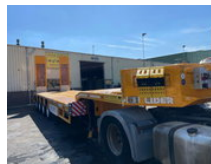

Lider LD07 Low Bed 4 Axle Full Spring 86 Ton Loading !Price Per Unit! New Unused

Algemene kenmerken

Prijs	€ 43.900
Merk	Lider
Subcategorie	Semi dieplader
Bouwjaar	2025
Datum eerste registratie	01-01-2025
Conditie	Gebruikt
Algemene staat	Erg goed
Referentie	1906

Eigenschappen

GVW 86.000kg

Lider LD07 Low Bed 4 Axle Full Spring 86 Ton Loading !Price Per Unit! New Unused

Technische specificaties

Aantal assen

4

Omschrijving

Lider LD07 Brand New UNUSED Heavy Duty Low Loader Port Char 4 Axle Total Length 13 meter Bed Length 10 Meter Bed Width 3meter fix extendable 1 meter (50cm per side) Bed High 1 meter G.V.W. 86000 KG 3M Width FULL SPRING SUSPENSION 16 Tyre's Hydraulic Ramps with own pump ! R22.5 Tyre's New Trailer FOR MORE INFO: WWW.KALILEXPORT.COM