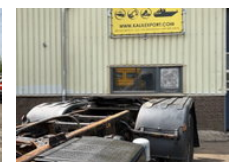

Mercedes-Benz Actros 3340 Chassis Cabine - 6x6 - Full Steel Suspension - V6 - Big Axles - Manual Gearbox - Good Condition

Algemene kenmerken

Prijs	€ 33.950
Merk	Mercedes-Benz
Model	Actros 3340
Subcategorie	Chassis cabine
Tellerstand	209.781km
Bouwjaar	2001
Datum eerste registratie	30-11-2001
Kleur	Geel
Conditie	Gebruikt
Algemene staat	Goed
Brandstof	Diesel
Referentie	2807

Eigenschappen

Cabine

Nee

Mercedes-Benz Actros 3340 Chassis Cabine - 6x6 - Full Steel Suspension - V6 - Big Axles - Manual Gearbox - Good Condition

Technische specificaties

Aantal assen	3
Asconfiguratie	6x6
Transmissie	Handgeschakeld
Vermogen	400hp

Omschrijving

Mercedes-Benz Actros 3340 Chassis Cabine 6x6 Full Steel Suspension V6 Engine - 400 HP Big Axles Manual Gearbox Very Strong and Clean Truck FOR MORE INFO : WWW.KALILEXPORT.COM SALES: 00 31 6 82 06 26 95

Accessoires

- All wheel drive
- Cabine
- Differentieelblokkering
- Elektrische ramen
- ESP
- Gesloten cabine
- Passagiersstoel
- Verlichting achter
- Verlichting voor
- Voorruit
- 10 Tyre's
- V6 Engine
- Bladvering
- Paraboolvering
- PTO
- Snelheidsbegrenzer
- Big Axle's
- Manuel Gearbox
- Power Steering
- Very Clean and Strong Truck
- We can ship this truck to all destinations
- 6x6
- For more info: www.kalilexport.com
- Full Steel Suspension
- Big Axle