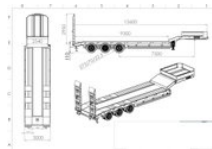

Onder Low Bed 3 Axle Full Spring 60 Ton Loading ! New Unused

Algemene kenmerken

Prijs	€ 35.900
Merk	Onder
Subcategorie	Semi dieplader
Bouwjaar	2026
Datum eerste registratie	01-01-2026
Conditie	Gebruikt
Algemene staat	Erg goed
Referentie	Lowbed 3

Eigenschappen

GVW 60.000kg

Onder Low Bed 3 Axle Full Spring 60 Ton Loading ! New Unused

Technische specificaties

Aantal assen

4

Omschrijving

Onder Lowbed Brand New UNUSED Heavy Duty Low Loader Port Char 3 Axle Total Length 13.6 meter Bed Width 3meter fix extendable 1 meter (50cm per side) Bed High 1 meter G.V.W. 65000 KG 3M Width FULL SPRING SUSPENSION 12 Tyre's Hydraulic Ramps with own pump ! R22.5 Tyre's New Trailer more in stock ! FOR MORE INFO: WWW.KALILEXPORT.COM