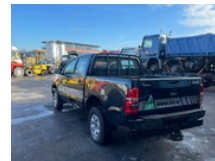

Toyota HiLux D-4D 4X4 DOUBLE CAB Airco Good Condition

Algemene kenmerken

Prijs	€ 11.950
Merk	Toyota
Model	HiLux
Subcategorie	Pick-up
Tellerstand	122.319km
Bouwjaar	2010
Datum eerste registratie	24-03-2014
Conditie	Gebruikt
Algemene staat	Goed
Brandstof	Diesel
Emissieklasse	Euro 4
Referentie	2263

Eigenschappen

Ledig gewicht	1.760kg
Lengte	0cm
Breedte	177cm
Aantal deuren	4
Cilinder inhoud	2.494cc

Toyota HiLux D-4D 4X4 DOUBLE CAB Airco Good Condition

Technische specificaties

Transmissie	Handgeschakeld
-------------	----------------

Vermogen	88kw
----------	------

Omschrijving

Toyota Hilux Diesel Engine 4x4 (4WD With Low/High Gear) Manuel Gearbox Airconditioning Double Cabin 4 doors Very clean and strong car We can ship this car to all destinations FOR MORE INFO: WWW.KALILEXPORT.COM