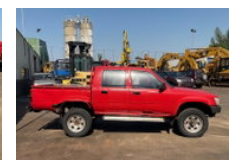

Toyota HiLux Pick-Up Truck - 4x4 - Manual Gearbox - Diesel 6 Cilinder - Double Cab - Good Condition

Algemene kenmerken

Prijs	€ 8.950
Merk	Toyota
Model	HiLux
Subcategorie	Pick-up
Tellerstand	260.509km
Bouwjaar	1995
Datum eerste registratie	23-06-1995
Kleur	Rood
Conditie	Gebruikt
Algemene staat	Goed
Brandstof	Diesel
Referentie	2875

Eigenschappen

Aantal deuren

4

Toyota HiLux Pick-Up Truck - 4x4 - Manual Gearbox - Diesel 6 Cilinder - Double Cab - Good Condition

Technische specificaties

Transmissie	Handgeschakeld
Vermogen	120hp

Omschrijving

Toyota Hilux D-4D Pick Up Truck Manual Gearbox Steel Suspension 4x4 Diesel Engine Power Steering Radio / Audio Good Condition FOR MORE INFO : WWW.KALILEXPORT.COM Sales : 00 31 6 82 06 26 95

Accessoires